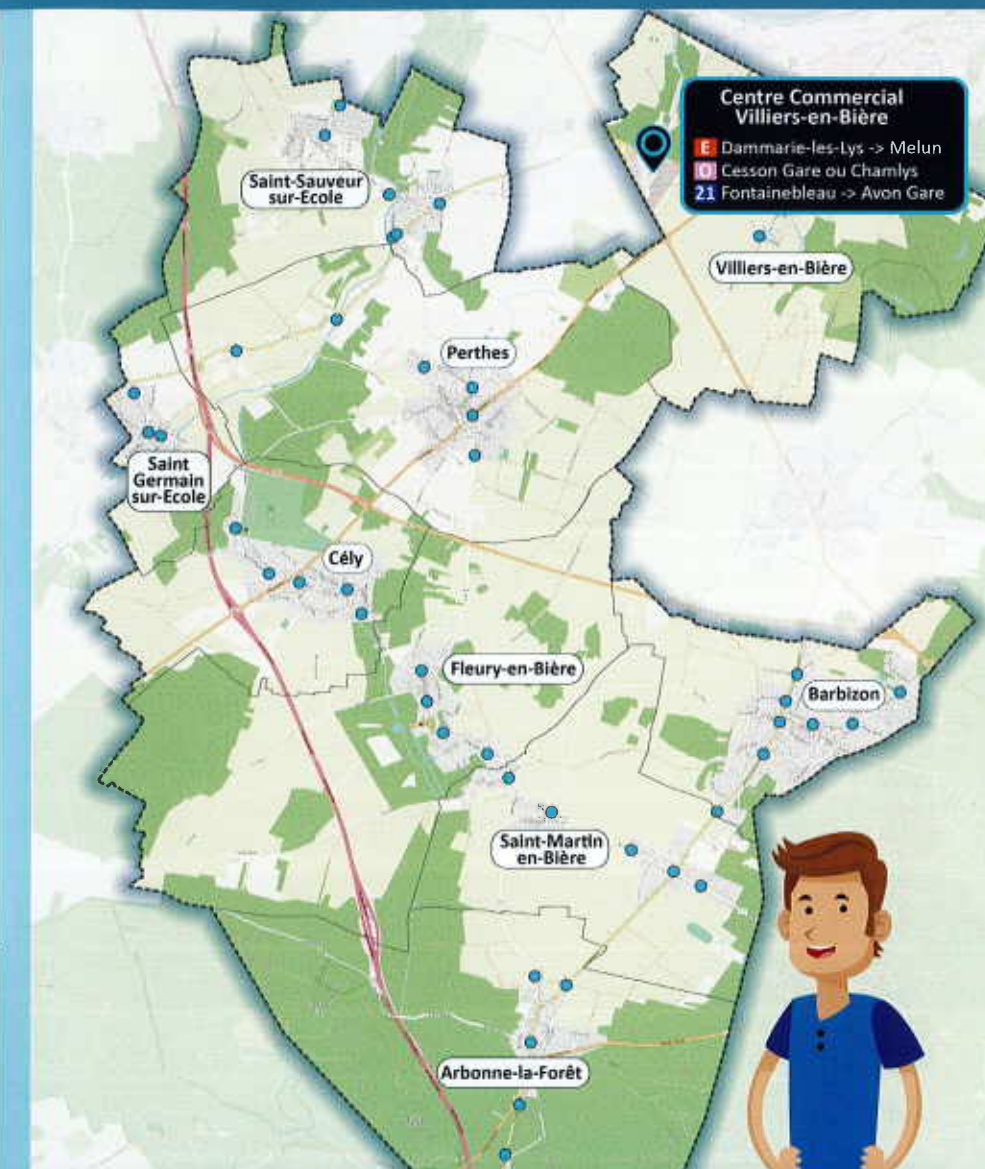

**VERS LE C.CIAL DE VILLIERS ET FONTAINEBLEAU
(GARE ET ETABLISSEMENTS SCOLAIRES)**

NE	DÉPART / ARRIVÉE COMMUNES TRAVERSÉES	JOURS DE FONCTIONNEMENT
	SAINT-FARBEAU-PONTHIERRY / PRINGY / VILLIERS-EN-BIÈRE / CHAILLY-EN-BIÈRE / BARBIZON (SUR CERTAINES COURSES DE LA LIGNE) / FONTAINEBLEAU / AVON	DU LUNDI AU SAMEDI TOUTE L'ANNÉE

VERS LE C.CIAL DE VILLIERS ET FONTAINEBLEAU (GARE ET ÉTABLISSEMENTS SCOLAIRES)		
LINE	DÉPART / ARRIVÉE COMMUNES TRAVERSÉES	JOURS DE FONCTIONNEMENT
	SAINT-FARGEAU-PONTHIERRY / PRINGY / VILLIERS-EN-BIÈRE / CHAILLY-EN-BIÈRE / BARBIZON (SUR CERTAINES COURSES DE LA LIGNE) / FONTAINEBLEAU / AVON	DU LUNDI AU SAMEDI TOUTE L'ANNÉE

« Ce nouveau service, permet de vous rendre facilement, toute l'année du lundi au samedi, de 9h à 19h20, vers le centre commercial de Villiers-en-Bière depuis tous les points d'arrêts des communes concernées, et Inversement. »

De là, vous pouvez également vous rendre à Melun via la ligne E, à Cesson via la ligne O, et Fontainebleau via la ligne 21. »